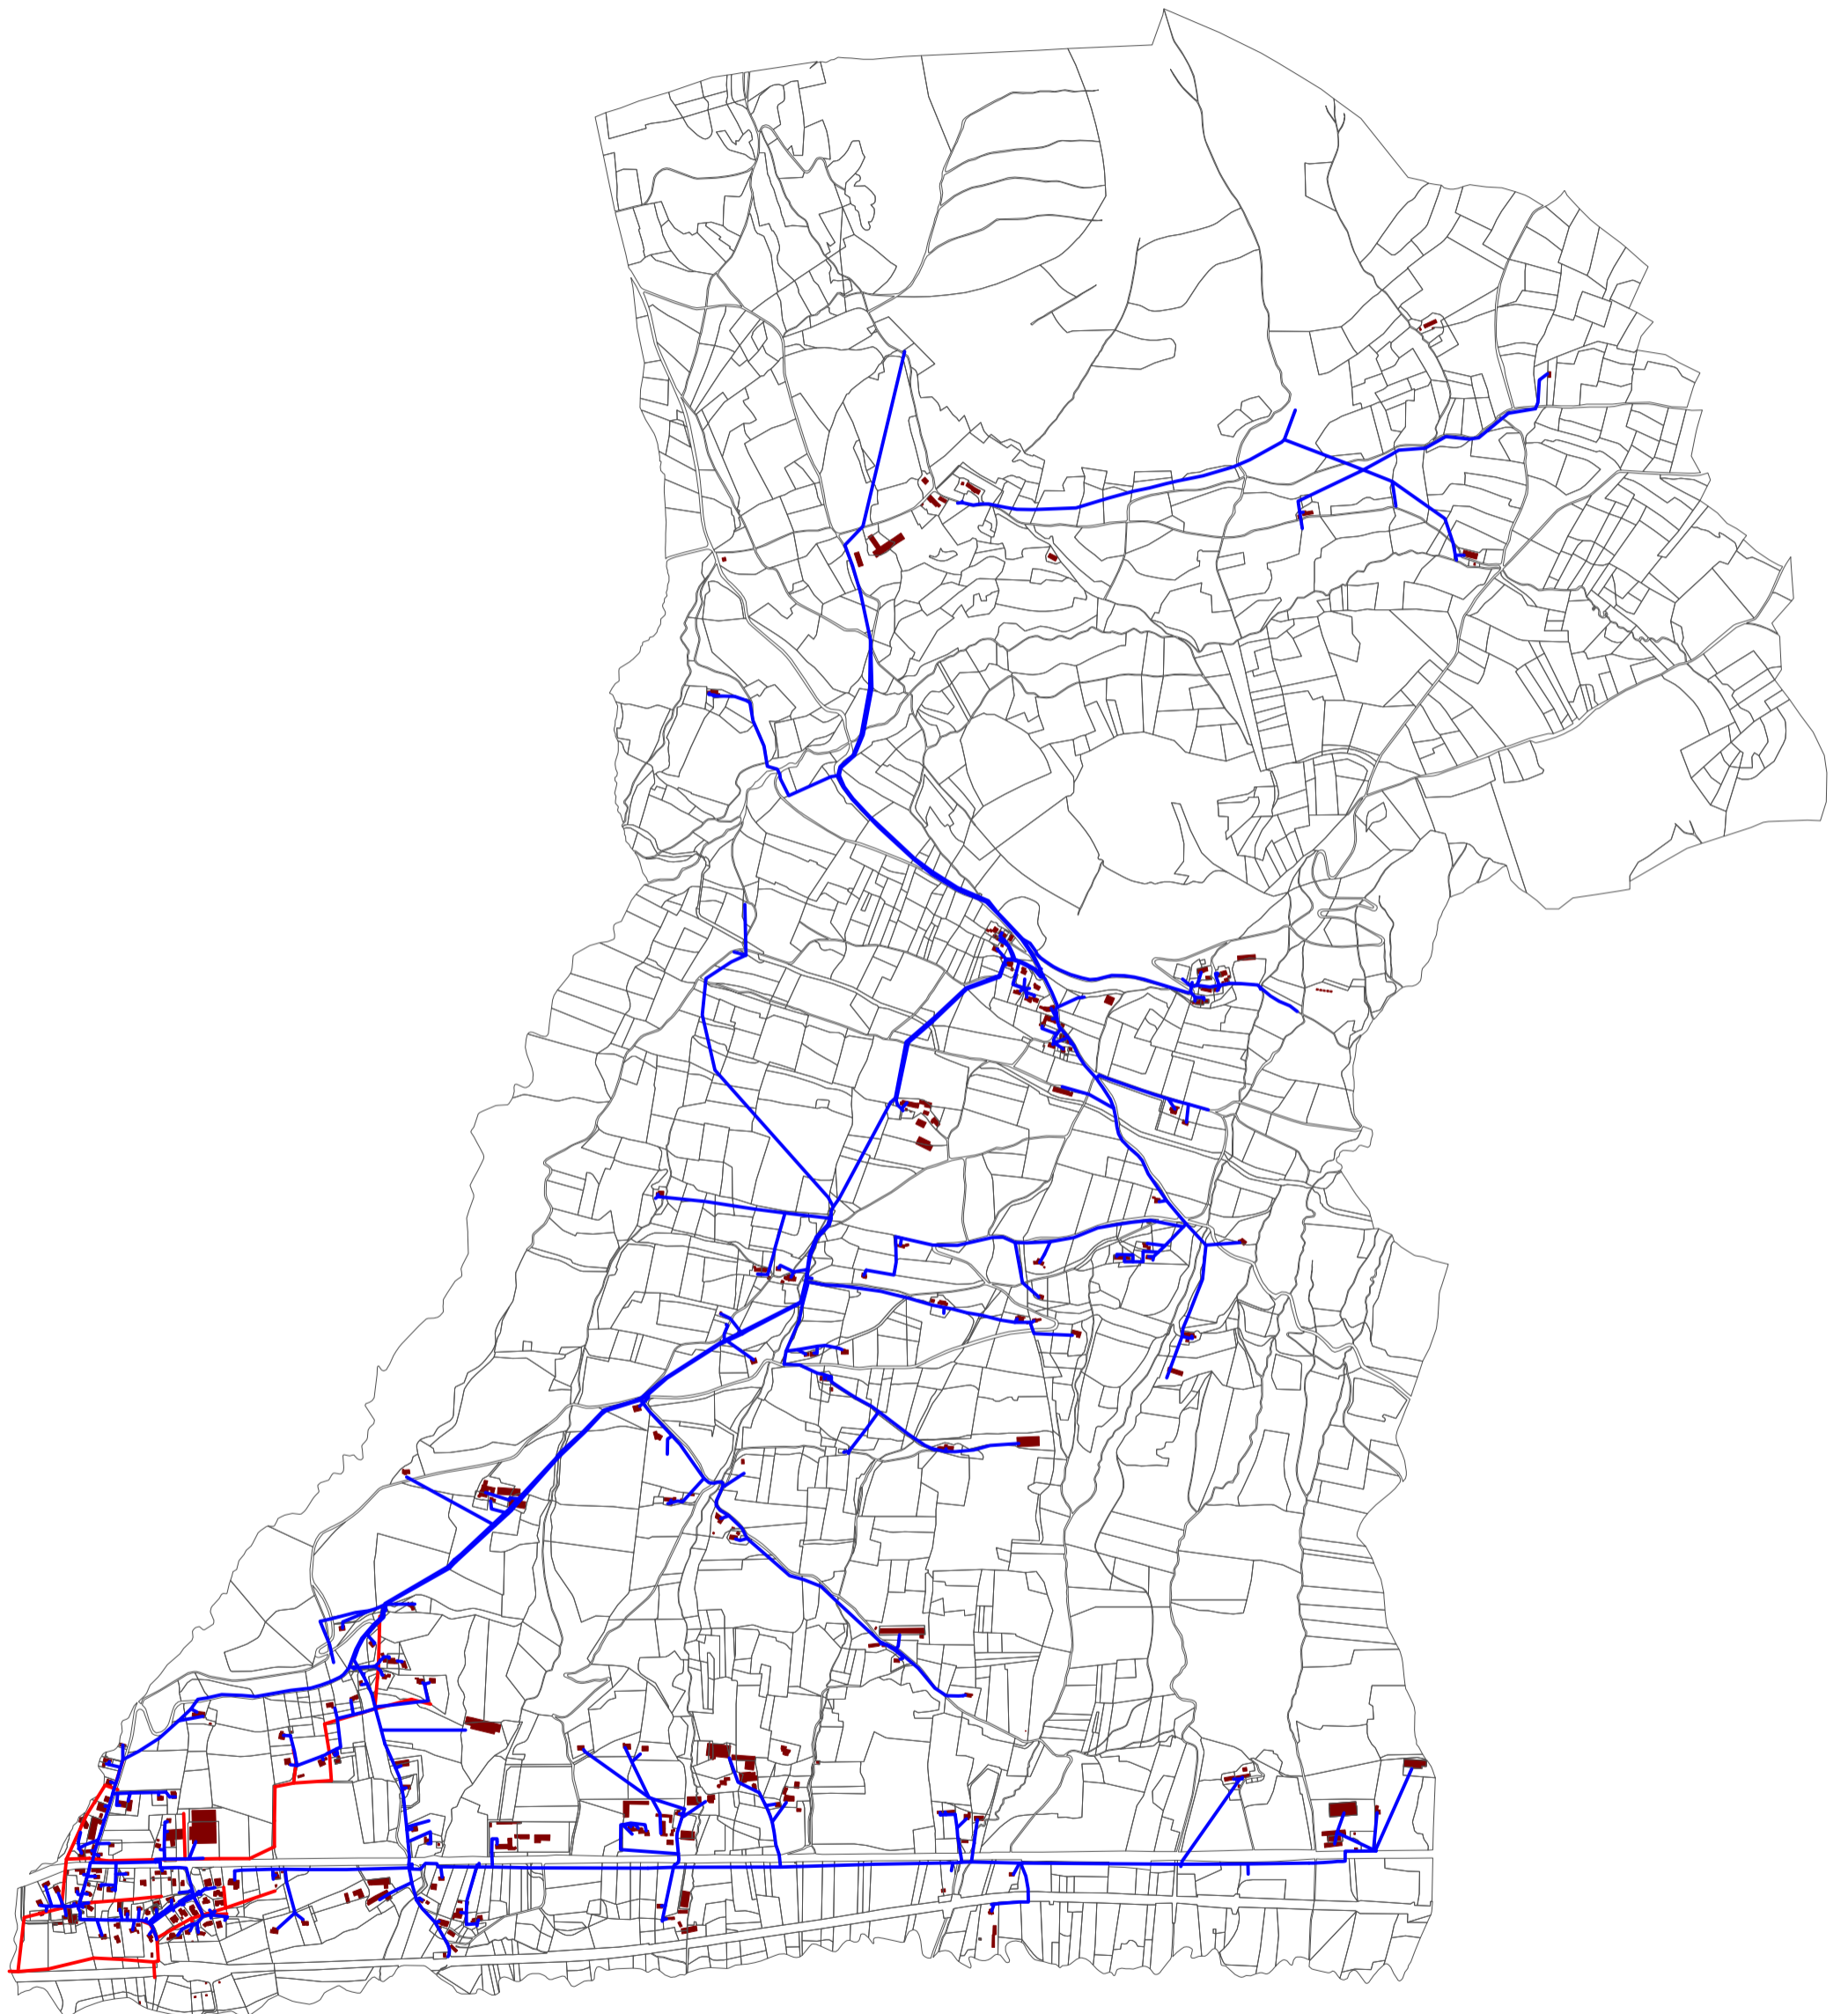

Plan des réseaux

- Commune de La Rochette -

— Réseaux d'assainissement collectif

— Réseaux d'alimentation en Eau Potable

Echelle : 1 cm = 150 m